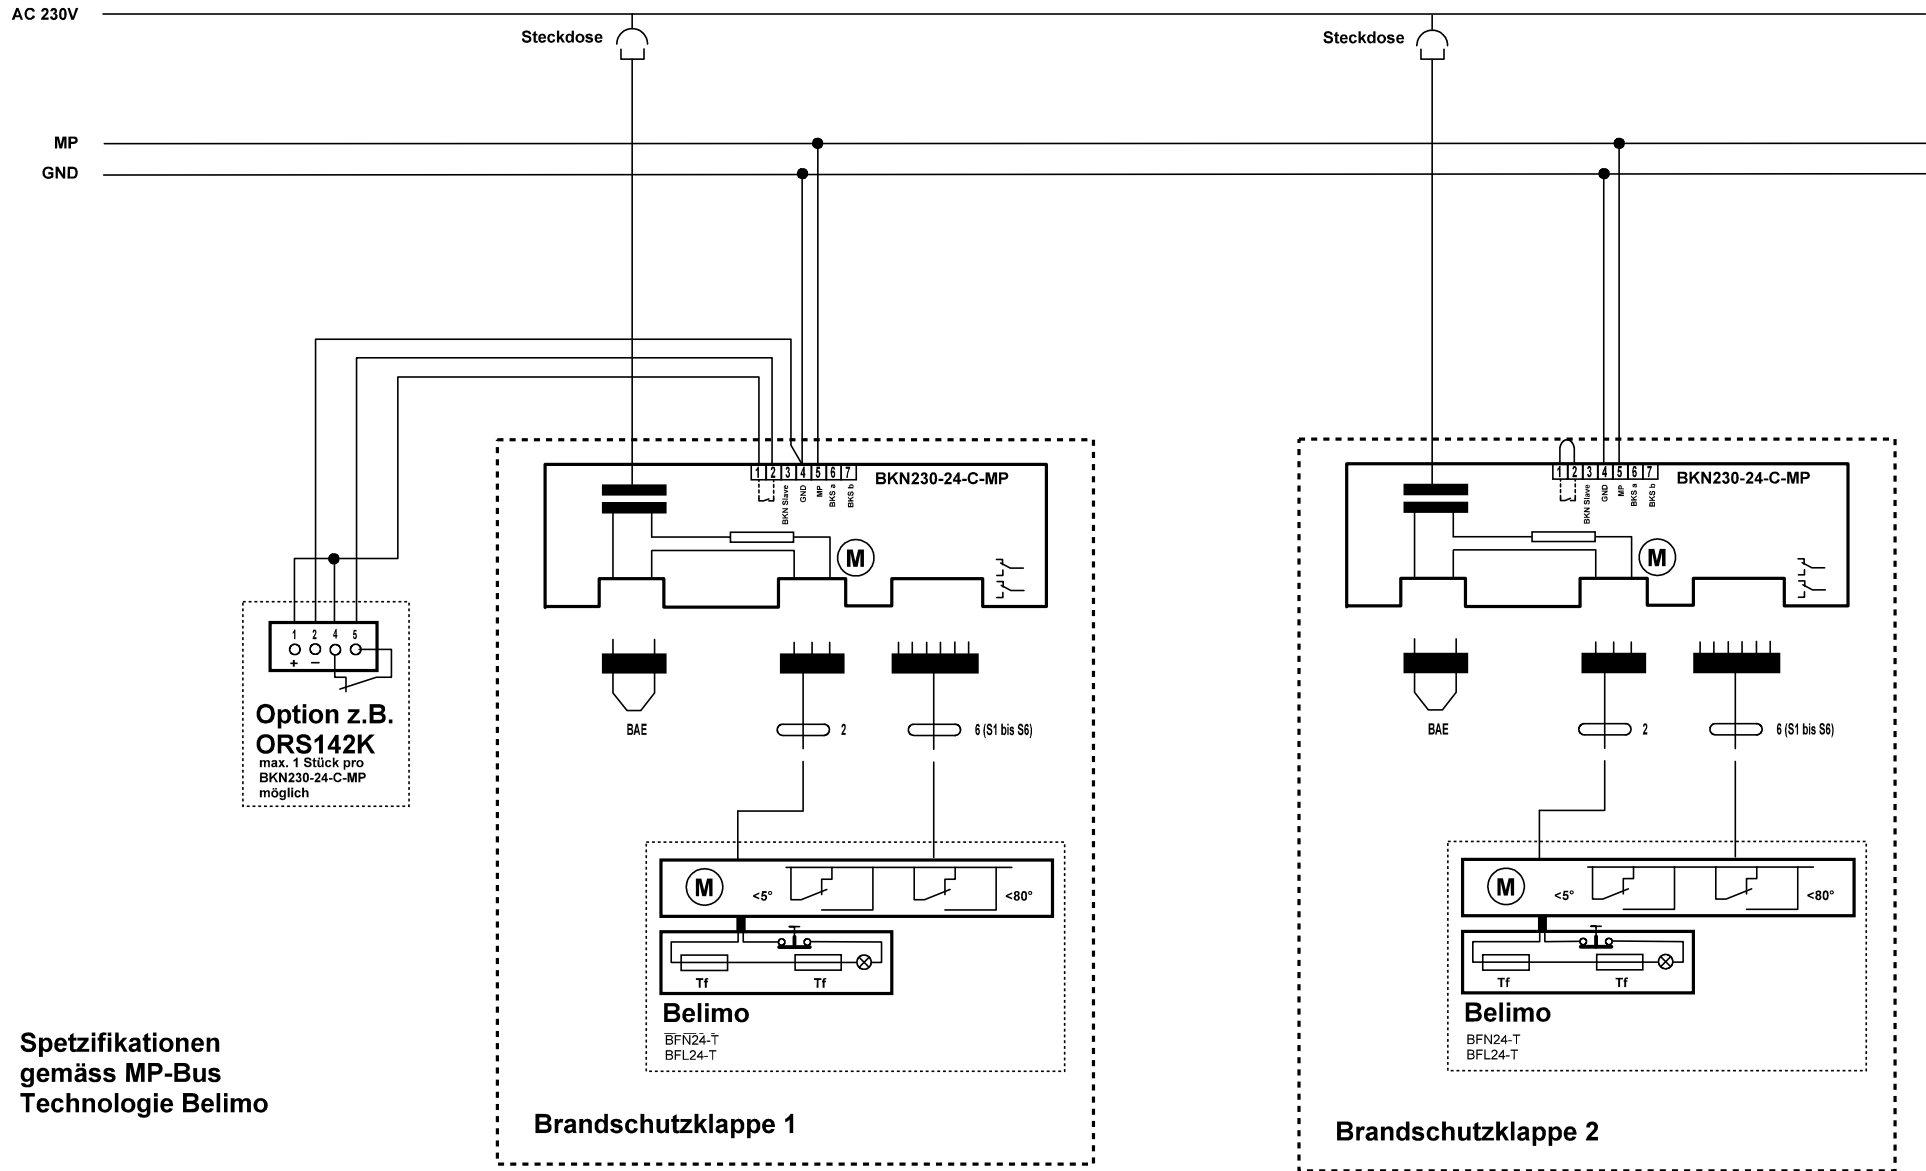

Feldebene

Zusätzliche Option
Rauchmelder
z.B. ORS 142 K

Thermoelektrische
Auslöseeinrichtung:
BAT72

BKN230-24-C-MP

Endlagen
S1 bis S6

AC/DC 24V

Feldebene

Spezifikationen
gemäss MP-Bus
Technologie Belimo

Gezeichnet bei geschlossener Brandschutzklappe