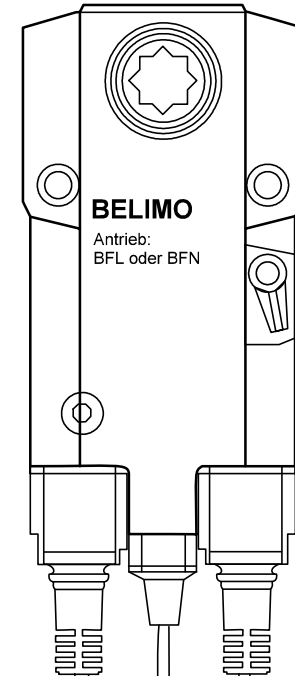

Feldebene

Zusätzliche Option
Rauchmelder
z.B. ORS 142 K

Thermoelektrische
Auslöseeinrichtung:
BAT72

BKN230-24-C-MP

Endlagen
S1 bis S6

AC/DC 24V

Feldebene

Spezifikationen
gemäss MP-Bus
Technologie Belimo

Gezeichnet bei geschlossener Brandschutzklappe