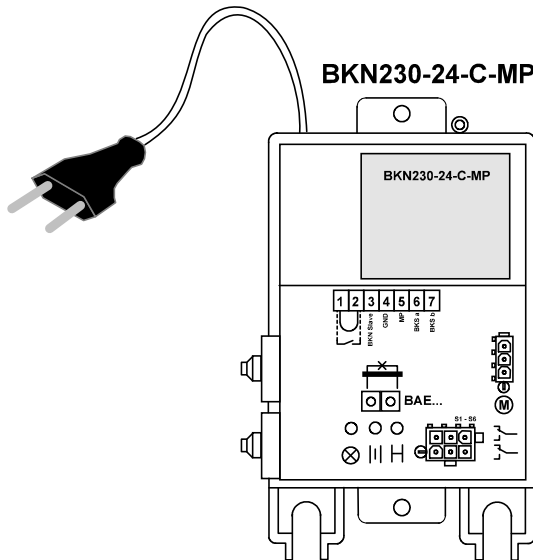

Feldebene

Zusätzliche Option
Rauchmelder
z.B. ORS 142 K

Thermoelektrische
Auslöseeinrichtung:
BAT72

BKN230-24-C-MP

Endlagen
S1 bis S6

AC/DC 24V

Feldebene

Spezifikationen
gemäss MP-Bus
Technologie Belimo

Gezeichnet bei geschlossener Brandschutzklappe